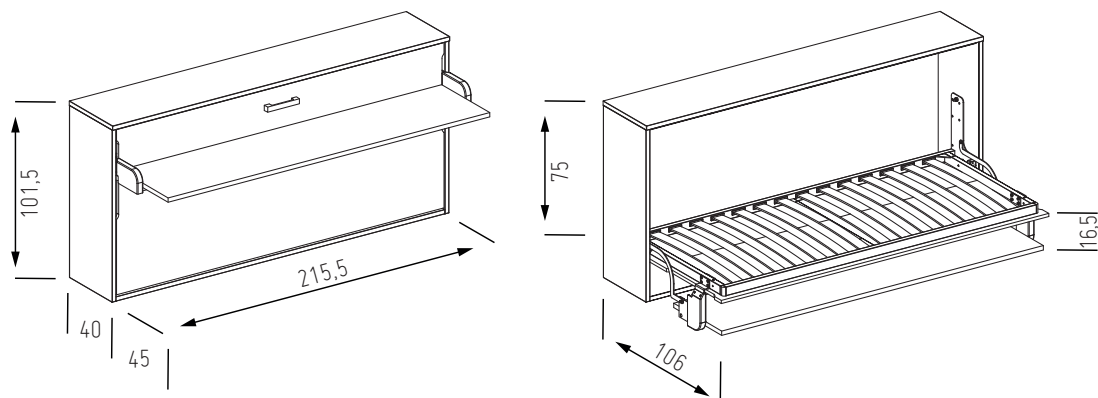

sitok - completo di scrivania

Dimensione chiuso 215,5 x 101,5 x 85

Dimensione aperto 215,5 x 101,5 x 106

Rete: 87 x 202 x 5

Materasso: 80/85 x 195/200 x 20

Rete:

- di serie a doghe in legno antitorsione

Accessori:

- kit regolatori di rigidità
- coppia copri molla a gas
- luce led singola
- coppia luci led

Complementi:

- testierina reclinabile imbottita
- salvaguardia laterale imbottita reclinabile
- materasso

finiture: scocche e frontali