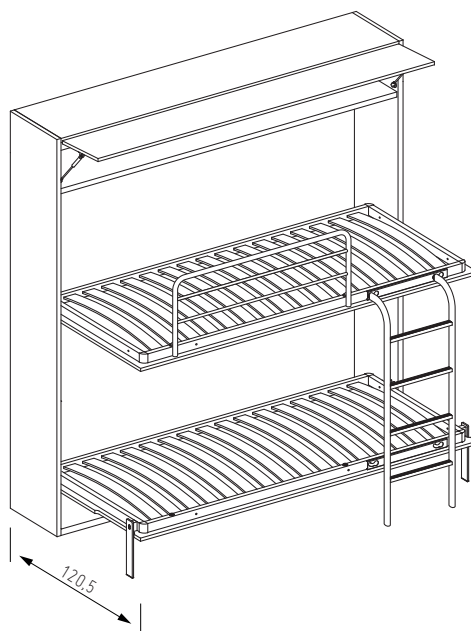

## forma

Dimensione chiuso 215,5 x 223 x 40

Dimensione aperto 215,5 x 223 x 120,5

Rete: 87 x 202 x 5

Materasso: 80/85 x 195/200 x 20