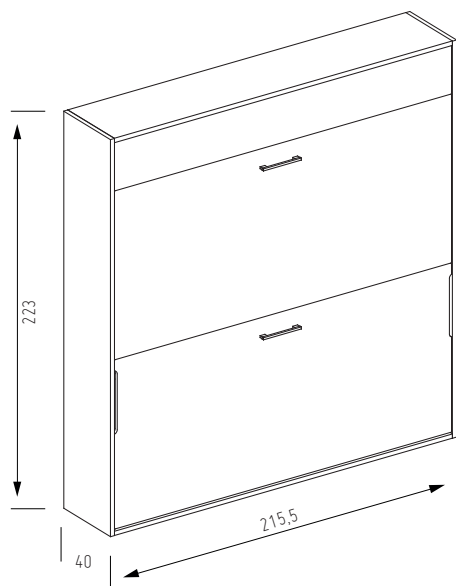

## forma

Dimensione chiuso 215,5 x 223 x 40

Dimensione aperto 215,5 x 223 x 120,5

Rete: 87 x 202 x 5

Materasso: 80/85 x 195/200 x 20