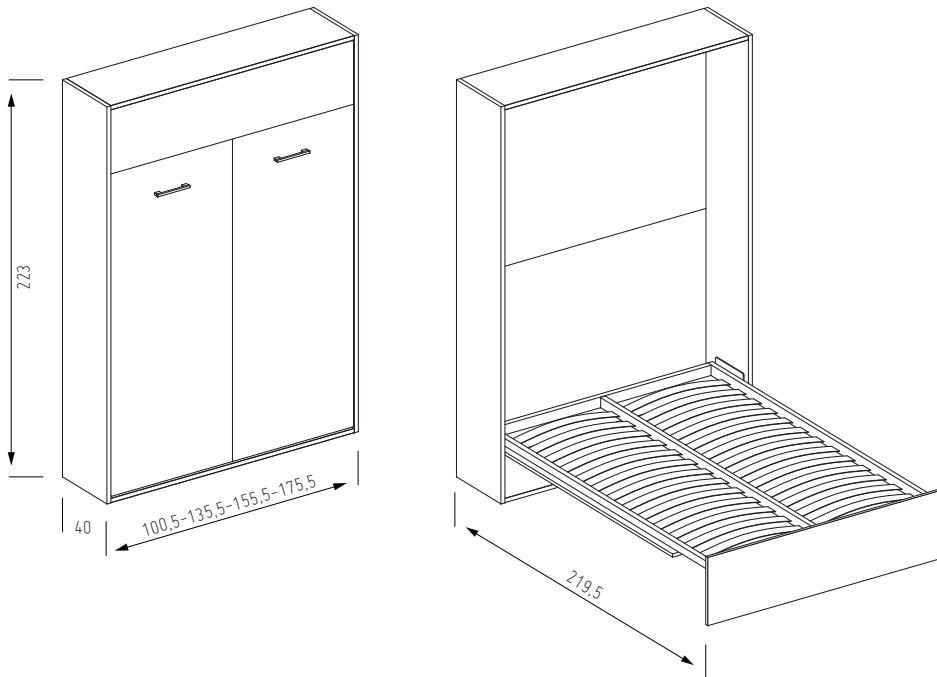

TRACCIA

traccia 160

Dimensione chiuso 175,5 x 223 x 40
Dimensione aperto 175,5 x 223 x 219,5
Rete: 162 x 200 x 6
Materasso: 160 x 200 x 20

traccia 140

Dimensione chiuso 155,5 x 223 x 40
Dimensione aperto 155,5 x 223 x 219,5
Rete: 142 x 200 x 6
Materasso: 140 x 200 x 20

traccia 120

Dimensione chiuso 135,5 x 223 x 40
Dimensione aperto 135,5 x 223 x 219,5
Rete: 122 x 200 x 6
Materasso: 120 x 200 x 20

traccia 85

Dimensione chiuso 100,5 x 223 x 40
Dimensione aperto 100,5 x 223 x 219,5
Rete: 87 x 200 x 6
Materasso: 85 x 200 x 20

Rete:

- di serie a doghe in legno antitorsione

Accessori:

- kit regolatori di rigidità
- coppia copri molla a gas
- coppia luci led

Complementi:

- tavolo Rolly
- scrivania reclinabile
- divano manuale AFOS
- divano Logico automatico (escluso nella versione 85)
- testiera imbottita
- materasso
- chiave di sicurezza