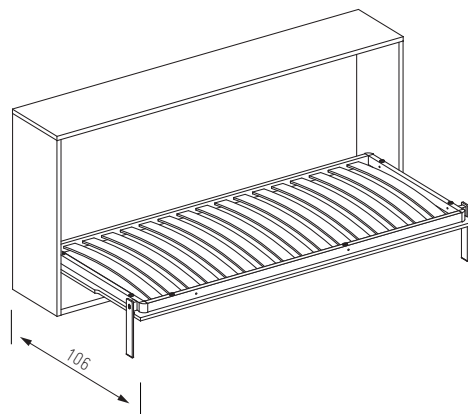

GUIZZO

guizzo 80

Dimensione chiuso 215,5 x 101,5 x 40,6

Dimensione aperto 215,5 x 101,5 x 106

Rete: 87 x 202 x 5

Materasso: 80/85 x 195/200 x 20

Rete:

- di serie a doghe in legno antitorsione