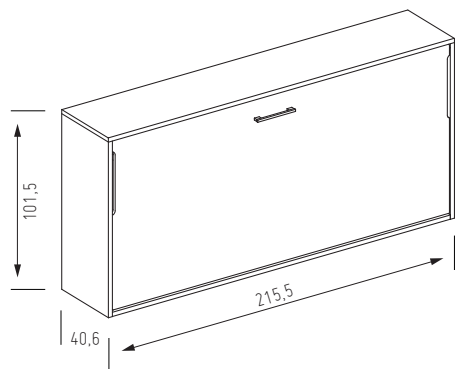

GUIZZO

guizzo 80

Dimensione chiuso 215,5 x 101,5 x 40,6

Dimensione aperto 215,5 x 101,5 x 106

Rete: 87 x 202 x 5

Materasso: 80/85 x 195/200 x 20

Rete:

- di serie a doghe in legno antitorsione