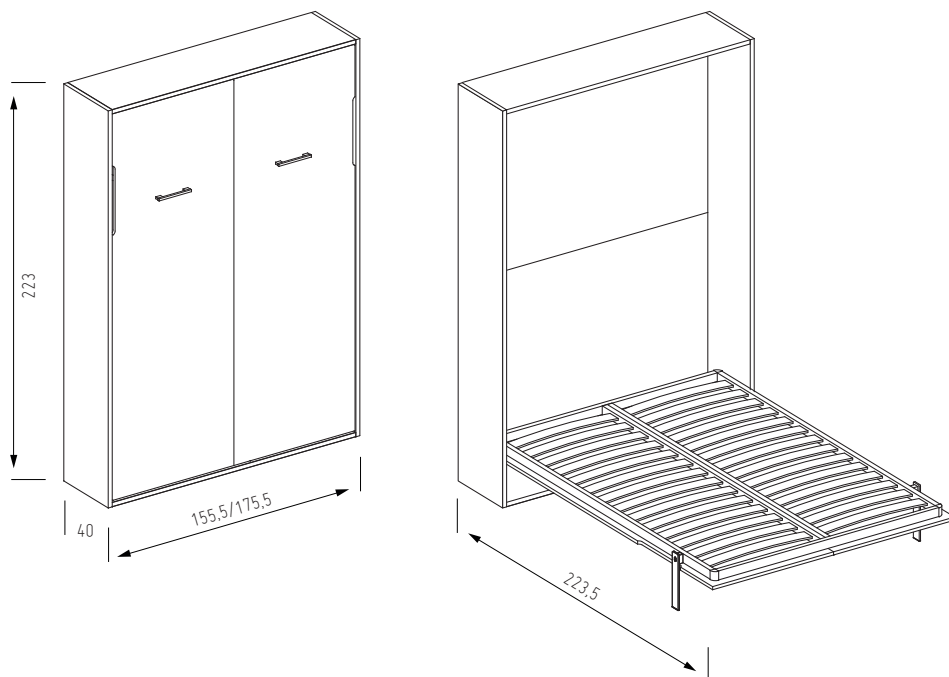

breccia 160

Dimensione chiuso 175,5 x 223 x 40
 Dimensione aperto 175,5 x 223 x 223,5
 Rete: 162 x 202 x 5
 Materasso: 160 x 200 x 20

breccia 140

Dimensione chiuso 155,5 x 223 x 40
 Dimensione aperto 155,5 x 223 x 223,5
 Rete: 142 x 202 x 5
 Materasso: 140 x 200 x 20

Rete:

- di serie a doghe in legno antitorsione

Accessori:

- kit regolatori di rigidità
- coppia copri molla a gas
- coppia luci led

Complementi:

- tavolo Rolly
- scrivania reclinabile
- divani manuale AFOS
- divano Logico automatico
- testiera imbottita
- materasso
- chiave di sicurezza